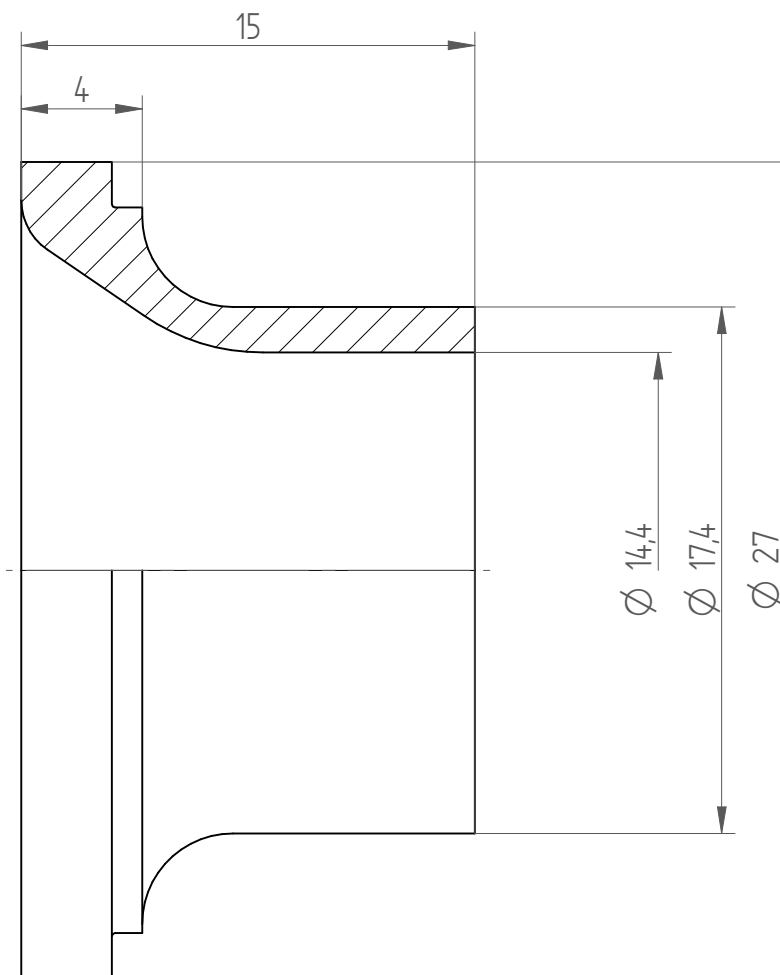

Swiss
Precision
Tools

REGO-FIX®

REGO-FIX AG
Obermattweg 60
4456 Tenniken / Switzerland

Phone +41 61 976 14 66
Fax +41 61 976 14 14
www.rego-fix.com

This is a non-controlled copy. All information given herein is subject to change without notice

The information given herein has been carefully checked and is believed to be correct. REGO-FIX, however, assumes no responsibility or liability for any errors, inaccuracies or omissions that may appear in this drawing

This document is subject to copyright laws. No part of this document may be reproduced or transmitted in any form or any means, electronic or mechanic, for any purpose, without the express written permission of REGO-FIX

Type : KS_ER32_D14
Part No. : 393221400
Date : 15.09.2014
Scale : 4:1